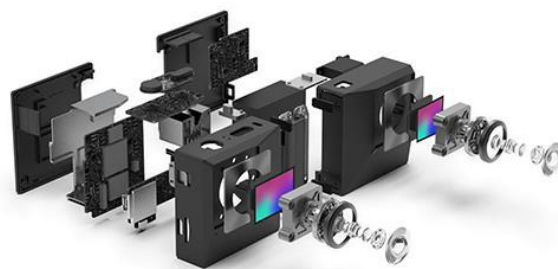

1x Caméra Insta 360 EVO

1x Trépied

1X kit de visualisation 3D pour smartphone

Caractéristiques :

- **Focale** : F2.2
 - **Résolution(s) vidéo** : 5760x2880@30fps, 3840x1920@50fps, 3840*1920@30fps,3008*1504@100fps
 - **Format vidéo** : insv, mp4, LOG
 - **Résolution Photo** : 6080*3040 (18 MP)
 - **Format(s) photo** : insp, jpeg, dng (RAW)
 - **Mode photo** : Standard photos, timed photos, interval photos, RAW photos, HDR photos Video modes: Standard video, time-lapse mode, Log video, HDR video
 - **Carte mémoire** : UHS-I V30 speed class, exFAT(FAT64) format; capacité max 128 GB
 - **Taille** : Déplié: 98.4mm*49mm*26.27mm; Plié: 50.3mm*49mm*52.54mm
 - **Poids** : 113 g
 - **Stabilisation** : Gyroscopique 6 axes
 - **Bluetooth** : BLE4.0
 - **Wifi** : 5G
 - **Compatible** : iPhone XS, iPhone XS Max, iPhone XR, iPhone X, iPhone 8/8 plus, iPhone 7/7 plus, iPhone 6s/6s plus, iPhone SE, iPad Pro, iPad (2018) & Android
 - **Batterie** : 1200 mAh
-