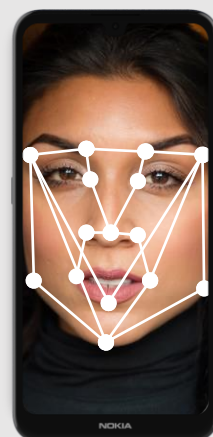

NOKIA

Contenu du coffret

Nokia 2.2
Chargeur Micro-USB
Câble de chargement/données
Guide d'installation rapide
Kit oreillette

Caractéristiques techniques

ÉCRAN

Taille et type 5,71 " IPS LCD 19:9
Définition HD+ 720x1520p
Résolution 294 PPI
Matériau Verre 2,5D

PERFORMANCE

Système d'exploitation Android One Pie 9.0
CPU Mediatek A22 Quad Core 2.0 Ghz
RAM 2 Go LPDDR3

MÉMOIRE

Mémoire interne 16GO eMMC
Emplacement MicroSD : jusqu'à 400 Go
Services Google Drive, Google Photos

RÉSEAU ET CONNECTIVITÉ

Débit réseau: LTE cat 5 VoLTE VoWiFi
Réseaux : GSM 850, 900, 1800, 1900
WCDMA : 1, 5, 8
LTE : 1, 3, 5, 7, 8, 20, 28, 40, 41
SIM Dual Sim

AUDIO

Haut-Parleur Un haut-parleur
Micro Deux micros à réduction de bruit

Nouveauté

Reconnaissance faciale avec IA intégrée

Rapide et sécurisée