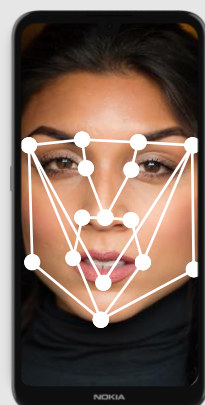

Contenu du coffret

Nokia 4.2
Chargeur Micro-USB
Câble de chargement/données
Guide d'installation rapide
Kit oreillette

Caractéristiques techniques

ÉCRAN

Taille et type 5,71 " TFT LCD 19:9
Définition HD+ 720x1520p
Résolution 270 PPI
Matériau Verre 2,5D

PERFORMANCE

Système d'exploitation Android One Pie 9.0
CPU Qualcomm Snapdragon Octa core 1.95 Ghz
RAM 3 Go LPDDR3

MÉMOIRE

Mémoire interne 32GO eMMC
Emplacement MicroSD : jusqu'à 400GB
Services Google Drive, Google Photos

RÉSEAU ET CONNECTIVITÉ

Débit réseau: LTE CAT 4 VoLTE VoWiFi
Réseaux : GSM 850, 900, 1800, 1900
WCDMA : 1,5,8
LTE : 1,3,5,7,8,20,28,38,40,41 (120MHz)
SIM Dual Sim

AUDIO

Haut-Parleur Un haut-parleur
Micro Deux micros à réduction de bruit

Nouveauté

Reconnaissance faciale avec IA intégrée

Rapide et sécurisée